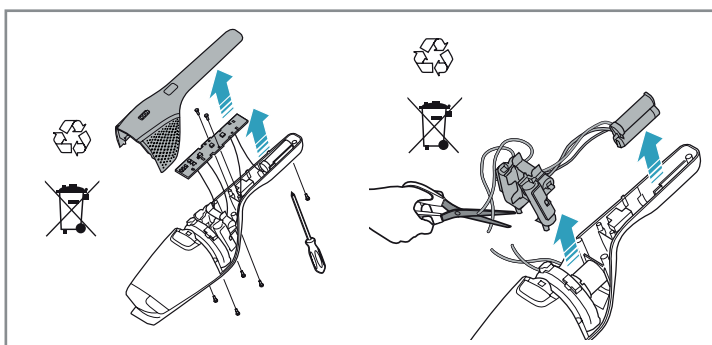

4h

100%

- FULLY CHARGED
- 75-100%
- 50-75%
- 25-50%
- RECHARGING NEEDED

**Min Mode** **Max Mode**

~ 45 min ~ 16 min

**PUSH**

Max → → Min

**Car Kit**  
KIT 360+  
PNC: 900 168 340

**BedPro Mini**  
ZE 125  
PNC: 900 168 0819

**Filter**  
EF 150  
PNC: 900 168 3748

\* Accessories may vary from model to model. | Les accessoires peuvent varier d'un modèle à l'autre. | Ausstattung und Zubehör kann je nach Modell variieren. | Accessoires kunnen per model verschillen. | Tilbehøren kan variere mellan olika modeller. | Lisävarusteet voivat vaihdella mallittain. | Tilbehør kan variere fra model til model. | Tilbehør kan variere fra modell til modell. | Los accesorios pueden variar según el modelo. | Os acessórios podem variar de modelo para modelo. | Gli accessori possono variare da modello a modello. | Τα εξαρτήματα ίσως διαφέρουν από μοντέλο σε μοντέλο. | Lisad võivad mudelist mudelisse varieeruda. | Priedai kitiems modeliams gali skirtis. | Akcesoria mogą się różnić w zależności od modelu. | Piederumi katram modelim var atšķirties. | Pfišušenství se může u jednotlivých modelů lišit. | Doplnky sa môžu líšiť v závislosti od modelu. | Dodaci se mogu razlikovati kod određenih modela. | Nastavki se lahko glede na model razlikujejo. | Принадлежности могут отличаться от модели к модели. | Ці компоненти можуть відрзнятися залежно від моделі. | A tartozékok típusonként eltérőek lehetnek. | Accesoriiile pot diferi de la model la model. | Принадлежностите може да се различават според различните модели. | Aksesuarlar, modelden modele farklılık gösterebilir. | رجال ليجوهم نه فلتحت دي شاقووليا. | Додаци могу да се разликују у зависности од модела ускивача.