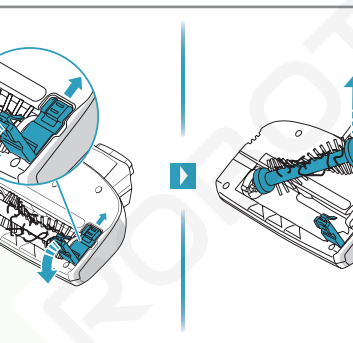

4h

100%

- FULLY CHARGED
- 75-100%
- 50-75%
- 25-50%
- RECHARGING NEEDED

**Min Mode** **Max Mode**

~ 45 min ~ 16 min

**PUSH**

Max → → Min

**Car Kit**  
KIT 360+  
PNC: 900 168 340

**BedPro Mini**  
ZE 125  
PNC: 900 168 0819

**Filter**  
EF 150  
PNC: 900 168 3748

\* Accessories may vary from model to model. | Les accessoires peuvent varier d'un modèle à l'autre. | Ausstattung und Zubehör kann je nach Modell variieren. | Accessoires kunnen per model verschillen. | Tilbehøren kan variere mellan olika modeller. | Lisävarusteet voivat vaihdella mallittain. | Tilbehør kan variere fra model til model. | Tilbehør kan variere fra modell til modell. | Los accesorios pueden variar según el modelo. | Os acessórios podem variar de modelo para modelo. | Gli accessori possono variare da modello a modello. | Τα εξαρτήματα ίσως διαφέρουν από μοντέλο σε μοντέλο. | Lisad võivad mudelist mudelisse varieeruda. | Priedai kitiems modeliams gali skirtis. | Akcesoria mogą się różnić w zależności od modelu. | Piederumi katram modelim var atšķirties. | Pfišušenství se může u jednotlivých modelů lišit. | Doplnky sa môžu líšiť v závislosti od modelu. | Dodaci se mogu razlikovati kod određenih modela. | Nastavki se lahko glede na model razlikujejo. | Принадлежности могут отличаться от модели к модели. | Ці компоненти можуть відрзнятися залежно від моделі. | A tartozékok típusonként eltérőek lehetnek. | Accesoriiile pot diferi de la model la model. | Принадлежностите може да се различават според различните модели. | Aksesuarlar, modelden modele farklılık gösterebilir. | رجال ليجوهم نه فلتحت دي شاقووليا. | Додаци могу да се разликују у зависности од модела ускивача.