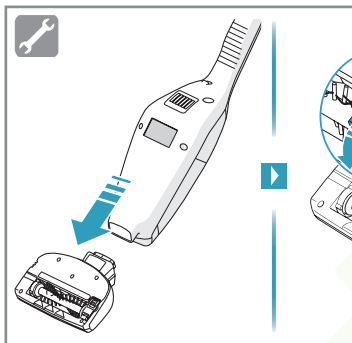

4h

100%

- FULLY CHARGED
- 75-100%
- 50-75%
- 25-50%
- RECHARGING NEEDED

**Min Mode** **Max Mode**

~ 45 min ~ 16 min

**PUSH**

Max → → Min

**Car Kit**  
KIT 360+  
PNC: 900 168 340

**BedPro Mini**  
ZE 125  
PNC: 900 168 0819

**Filter**  
EF 150  
PNC: 900 168 3748

\* Accessories may vary from model to model. | Les accessoires peuvent varier d'un modèle à l'autre. | Ausstattung und Zubehör kann je nach Modell variieren. | Accessoires kunnen per model verschillen. | Tilbehøren kan variere mellan olika modeller. | Lisävarusteet voivat vaihdella mallittain. | Tilbehør kan variere fra model til model. | Tilbehør kan variere fra modell til modell. | Los accesorios pueden variar según el modelo. | Os acessórios podem variar de modelo para modelo. | Gli accessori possono variare da modello a modello. | Τα εξαρτήματα ίσως διαφέρουν από μοντέλο σε μοντέλο. | Lisad võivad mudelist mudelisse varieeruda. | Priedai kitiems modeliams gali skirtis. | Akcesoria mogą się różnić w zależności od modelu. | Piederumi katram modelim var atšķirties. | Pfišušenství se může u jednotlivých modelů lišit. | Doplnky sa môžu líšiť v závislosti od modelu. | Dodaci se mogu razlikovati kod određenih modela. | Nastavki se lahko glede na model razlikujejo. | Принадлежности могут отличаться от модели к модели. | Ці компоненти можуть відрзнятися залежно від моделі. | A tartozékok típusonként eltérőek lehetnek. | Accesoriiile pot diferi de la model la model. | Принадлежностите може да се различават според различните модели. | Aksesuarlar, modelden modele farklılık gösterebilir. | رجال ليجوهم نه فلتحت دي شاقووليا. | Додаци могу да се разликују у зависности од модела ускивача.