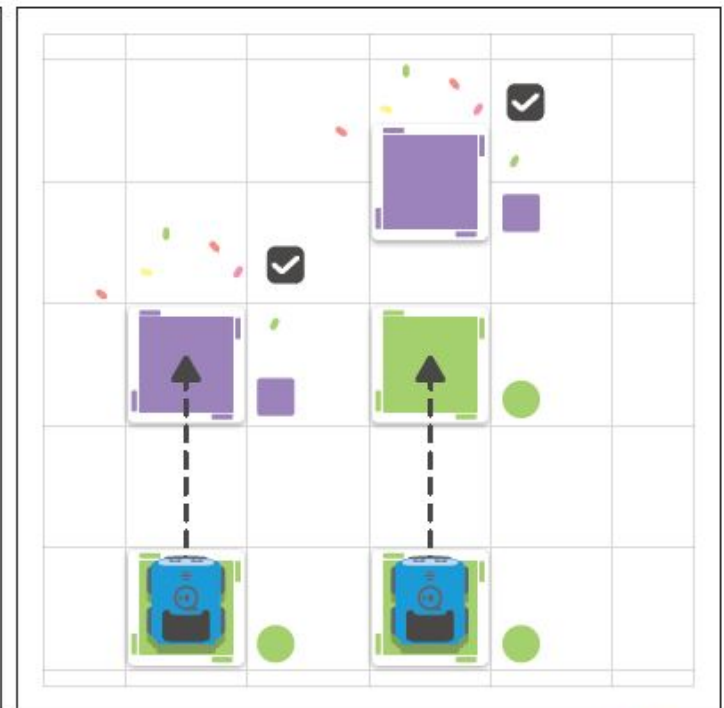

Nezapomňte dáť karty dostatočne blízko k sebe a naučte sa, jak se indi pohybuje a jak pracuje.

Na úvod sa uistíte, že farebné karty sú umiestnené blízko seba, aby ste lepšie pochopili, ako sa indi pohybuje a ako funguje.

indi se zastaví po 1 metru, pokud nenarazí na další barvu.

Indi sa zastaví po 1 metru, ak nezaznamená ďalšiu farbu.