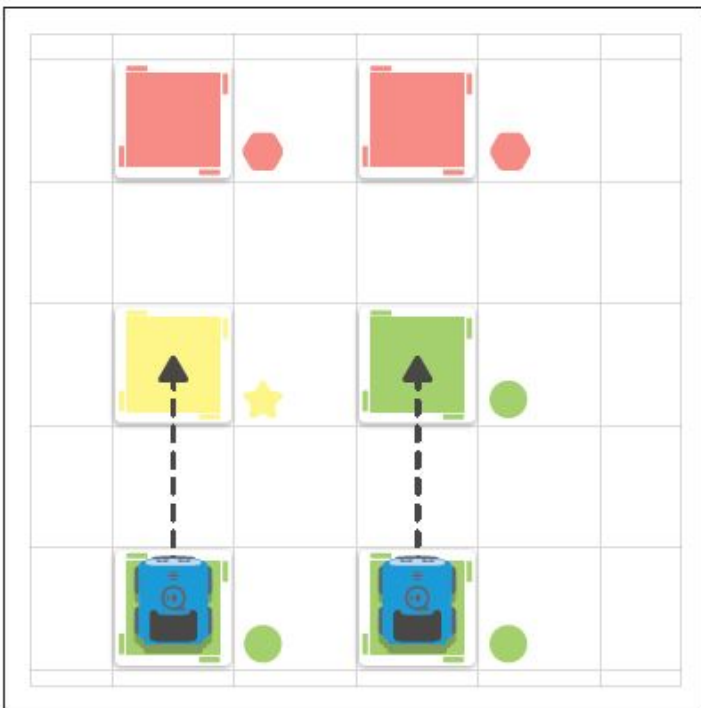

Nezapomňte dáť karty dostatočne blízko k sebe a naučte sa, jak se indi pohybuje a jak pracuje.

Na úvod sa uistíte, že farebné karty sú umiestnené blízko seba, aby ste lepšie pochopili, ako sa indi pohybuje a ako funguje.

indi se zastaví po 1 metru, pokud nenarazí na další barvu.

Indi sa zastaví po 1 metru, ak nezaznamená ďalšiu farbu.