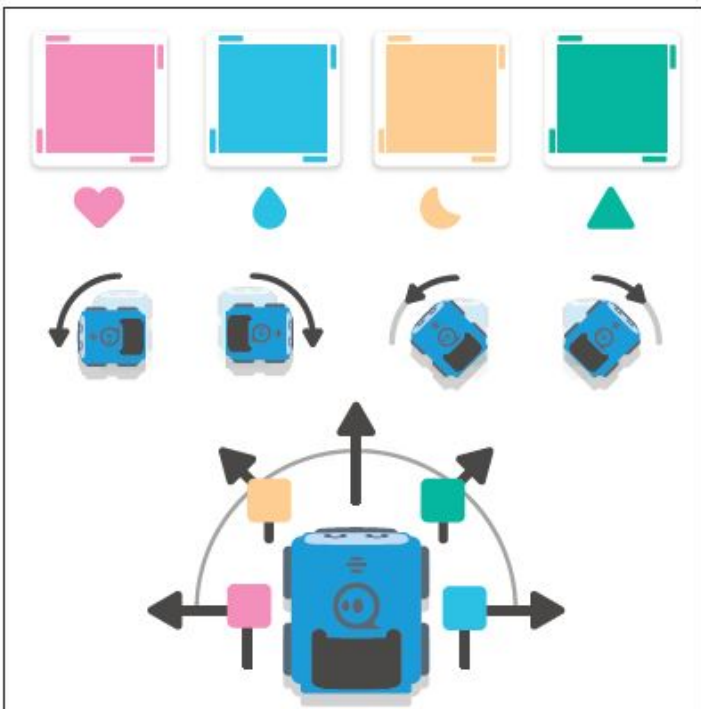

Do STEAM' světa s indí – najzrozumiteľnejším základným vzdelávacím robotom pre deti.
Vďaka zabudovanému snímaču farieb a farebným kartám poskytuje indí nekonečné možnosti na oživenie detskej kreativity.
Indí inšpiruje k otvorenému, podmanivému a nápaditému učeniu pomocou hry. Postavte si vlastné bludiská, vyriešte hádanky, prevzrite kontrolu nad volantom a jazdite. Pusťte sa do programovania s ešte väčším množstvom možností pre vzbudenie záujmu o informatiku v bezplatnej aplikácii Sphero Edu Jr.
Prípuťajte sa a jazdite s indí!

STEAM – skratka z anglického jazyka: veda, technológia, strojárstvo a matematika.

STEAM – skratka z anglického jazyka: veda, technológia, inžinierstvo a matematika.

Barevné karty lze připevnit pomocí bílé pásky.

Bielu pásku môžete použiť na prilepenie farebných kariet.

Nezapomeňte indího nasměrovat tam, kam má jet.

Uistite sa, že indí smeruje tam, kam má.

Zelená Jed', jed' rychleji! Zelená Isť, isť rýchlejšie!	Růžová Otoč se o 90° doleva. Ružová Otoč' o 90° doľava
Žlutá Zpomal! Žltá Spomaliť	Modrá Otoč se o 90° doprava. Modrá Otoč' o 90° doprava
Červená Stůj! Červená Zastavíť	Oranžová Otoč se o 45° doleva. Oranžová Otoč' o 45° doľava
Fialová Oslavuj! Fialová Oslavovať!	Modrozelená Otoč se o 45° doprava. Modrozelená Otoč' o 45° doprava

Nezapomňte dáť karty dostatočne blízko k sebe a naučte sa, jak se indi pohybuje a jak pracuje.

Na úvod sa uistíte, že farebné karty sú umiestnené blízko seba, aby ste lepšie pochopili, ako sa indi pohybuje a ako funguje.