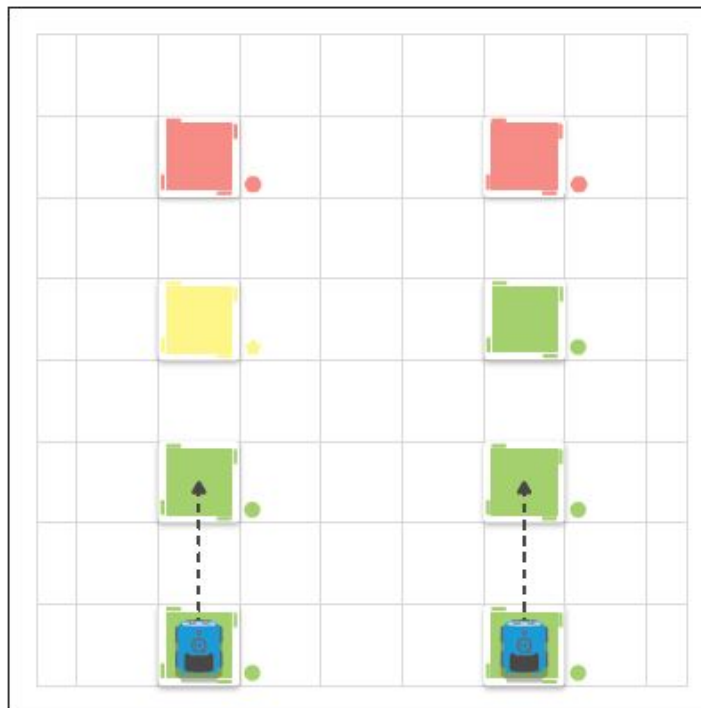

Nezapomňte dáť karty dostatočne blízko k sebe a naučte sa, jak se indi pohybuje a jak pracuje.

Na úvod sa uistíte, že farebné karty sú umiestnené blízko seba, aby ste lepšie pochopili, ako sa indi pohybuje a ako funguje.

indi se zastaví po 1 metru, pokud nenarazí na další barvu.

Indi sa zastaví po 1 metru, ak nezaznamená ďalšiu farbu.