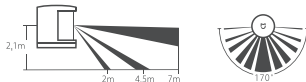

1. Odstráňte ochrannú fóliu.

2. Zariadenie umiestnite priamo do oblasti, kde ho chcete používať.

Senzor odporúčame nainštalovať vo výške 1,2 až 2,1 m. Detekčná oblasť sa zmenší, ak je senzor nainštalovaný nižšie než 1,2 m, a vo výške nad 2,1 m môže mať slepé miesta. Vezmite prosím na vedomie, že šošovka musí byť pri inštalácii zarovnaná s detekčnou oblasťou a musí byť umiestnená alebo prilepená čo najbližšie k okraju stola alebo skrinky.