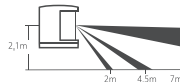

Poznámka: Aplikace je průběžně aktualizována, její funkce, vzhled i název se mohou měnit a výrobce si vyhrazuje právo na provádění těchto aktualizací a změn bez předchozího upozornění.

INSTALACE

Zkouška efektivního dosahu: V určené oblasti stiskněte tlačítko reset. Pokud řídicí jednotka Mi Control Hub zapípá, znamená to, že může senzor efektivně komunikovat s řídicí jednotkou Mi Control Hub.
Možnost 1: Umístěte zařízení přímo do oblasti, kde ho chcete používat.
Možnost 2: Odstraňte ochrannou fólii (uvnitř krabičky najdete další nálepku) a zařízení přilepte na určené místo.
Poznámka: Ujistěte se, že je povrch čistý a suchý. Zařízení neinstalujte na kovový povrch.

1. Odstraňte ochrannou fólii.

2. Umístěte zařízení přímo do oblasti, kde ho chcete používat.

Senzor doporučujeme nainstalovat ve výšce 1,2 až 2,1 m. Detekční oblast se zmenší, pokud je senzor nainstalován níže než 1,2 m, a ve výšce nad 2,1 m může mít slepá místa. Vezměte prosím na vědomí, že čůčka musí být při instalaci zarovnána s detekční oblastí, a musí být umístěna nebo přilepena co nejbližší k okraji stolu nebo skříňky.