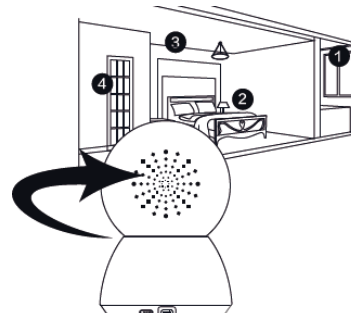

### Automatické monitorovanie

Podpora rôznych záberov. Používateľ bude s monitorovaním zoznamený prostredníctvom aplikácie.

Citlivosť na pohyb (východisková je nízka citlivosť, vysoká citlivosť je podporovaná), ak kamera zaznamená pohyb, odošle video majiteľovi.

### Prehrávanie

Videoklipy môžu byť uložené na MicroSD kartu vloženú do kamery. Používatelia majú k záznamom prístup kedykoľvek. Uistite sa, že pamäťová karta je kamerou správne rozpoznávaná.

Podporuje karty do 32 GB MicroSD (FAT32)

### Nastavenie pripojenia