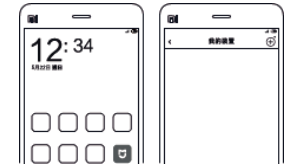

Mi Home Security Camera 360° Používateľský manuál

Úvod

Obsah balenia: Mi Home Security Camera 360°
1x, používateľský manuál 1x

Špecifikácia:

Rozmery: 115 x 78 x 78 mm
Napájanie: 5 V/2 A
Rozlíšenie: 720 p

Model: MIXJ04CM
Hmotnosť: 239 g
Ohnisko: 2,8 mm

Tlačidlá:
Reset: Dlhým stlačením tlačidla obnovíte továrenské nastavenie

Indikátor:
Svieti modro: Pripojené/normálny stav

Prevádzková teplota: -10 °C až 40 °C
Úložisko: MicroSD (do 32 GB)

Modro bliká: sieťová výnimka

Wifi: IEEE 802.11 b/g/n 2.4 GHz

Kompatibilita: Android 4 alebo iOS 8 a vyšší.

Oranžovo rýchlo bliká: pripojovanie
Oranžovo pomaly bliká: aktualizácia

Automatické monitorovanie

Podpora rôznych záberov. Používateľ bude s monitorovaním zoznamený prostredníctvom aplikácie.

Citlivosť na pohyb (východisková je nízka citlivosť, vysoká citlivosť je podporovaná), ak kamera zaznamená pohyb, odošle video majiteľovi.

Prehrávanie

Videoklipy môžu byť uložené na MicroSD kartu vloženú do kamery. Používatelia majú k záznamom prístup kedykoľvek. Uistite sa, že pamäťová karta je kamerou správne rozpoznávaná.

Podporuje karty do 32 GB MicroSD (FAT32)

Nastavenie pripojenia

Prvé zapnutie kamery

Pripojte adaptér pomocou napájacieho kábla ku kamere, kamera sa zapne a indikátor sa rozblíka oranžovo

Ak indikátor neblíka oranžovo, dlhšie stlačte reset. Neotáčajte kamerou manuálne, ak je zapnutá. Ak nie je pozícia šošovky optimálna, skalibrujte ju pomocou aplikácie.

Nainštalujte aplikáciu Mi Home

Naskenujte QR kód alebo choďte do App Store či Obchod Play a stiahnite aplikáciu Mi Home.

Pripojenie aplikácie Mi Home

Zapnite aplikáciu a nasledujte sprievodcu pridaním zariadenia.

Funkcie

Sledovanie v reálnom čase

Podpora 24 h sledovania v reálnom čase pomocou aplikácie