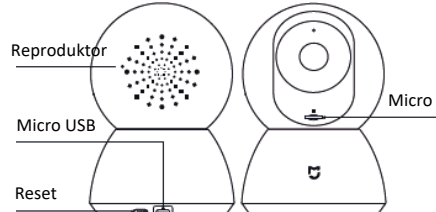

### Úvod

**Obsah balenia:** Mi Home Security Camera 360°  
1x, používateľský manuál 1x

Pohľad spredu

Napájací kábel

Pohľad zozadu

Pohľad spredu

### Špecifikácia:

Rozmery: 115 x 78 x 78 mm  
Napájanie: 5 V/2 A  
Rozlíšenie: 720 p

Model: MIXJ04CM  
Hmotnosť: 239 g  
Ohnisko: 2,8 mm

**Tlačidlá:**  
Reset: Dlhým stlačením tlačidla obnovíte továrenské nastavenie