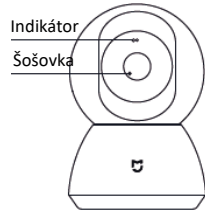

## Mi Home Security Camera 360° Používateľský manuál

### Úvod

**Obsah balenia:** Mi Home Security Camera 360°  
1x, používateľský manuál 1x

Pohľad spredu

Napájací kábel

Pohľad zozadu

Pohľad spredu

### Špecifikácia:

Rozmery: 115 x 78 x 78 mm  
Napájanie: 5 V/2 A  
Rozlíšenie: 720 p

Model: MIXJ04CM  
Hmotnosť: 239 g  
Ohnisko: 2,8 mm

**Tlačidlá:**  
Reset: Dlhým stlačením tlačidla obnovíte továrenské nastavenie