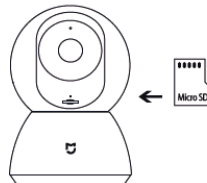

### Prehrávanie

Videoklipy môžu byť uložené na MicroSD kartu vloženú do kamery. Používatelia majú k záznamom prístup kedykoľvek. Uistite sa, že pamäťová karta je kamerou správne rozpoznávaná.

Podporuje karty do 32 GB MicroSD (FAT32)